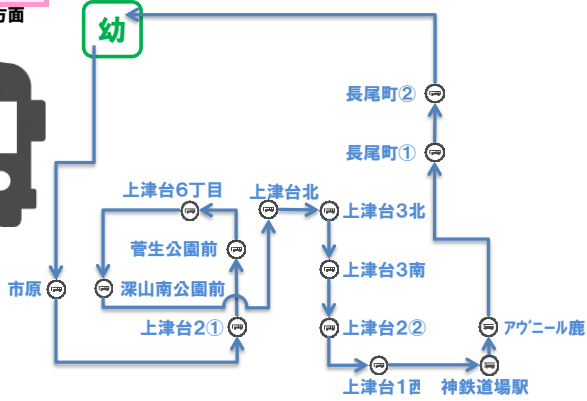

あかコース

上津台・長尾町方面

ピンクコース

ゆりのき台・あかしあ台・けやき台方面

きいろコース

フラワータウン・天神方面

みどりコース

三田市街方面

あおコース

武庫が丘・天神方面