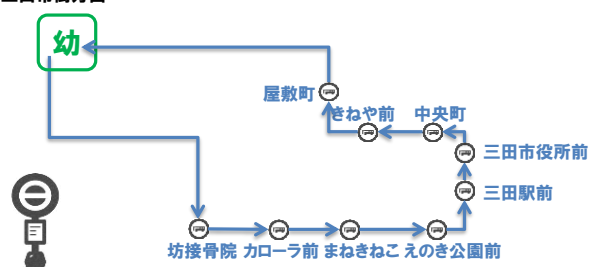

あかコース

上津台・長尾町方面

ピンクコース

ゆりのき台・あかしあ台・けやき台方面

きいろコース

フラワータウン・天神方面

みどりコース

三田市街方面

あおコース

武庫が丘・天神方面