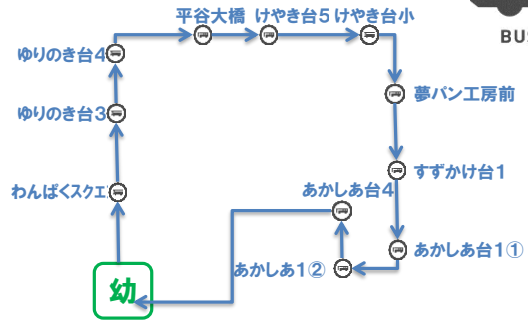

あかコース

上津台・長尾町方面

ピンクコース

ゆりのき台・あかしあ台・けやき台方面

きいろコース

フラワータウン・天神方面

みどりコース

三田市街方面

あおコース

武庫が丘・天神方面