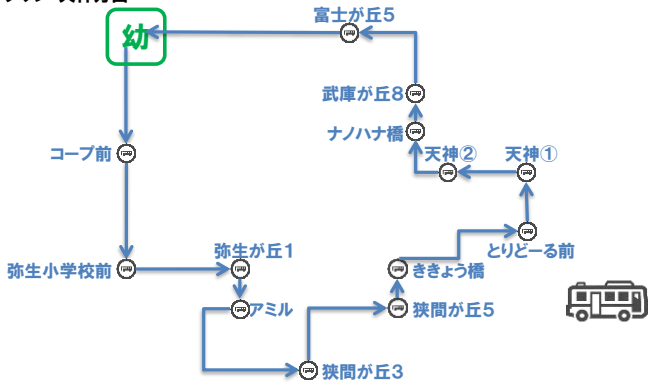

あかコース

上津台・長尾町方面

ピンクコース

ゆりのき台・あかしあ台・けやき台方面

きいろコース

フラワータウン・天神方面

みどりコース

三田市街方面

あおコース

武庫が丘・天神方面